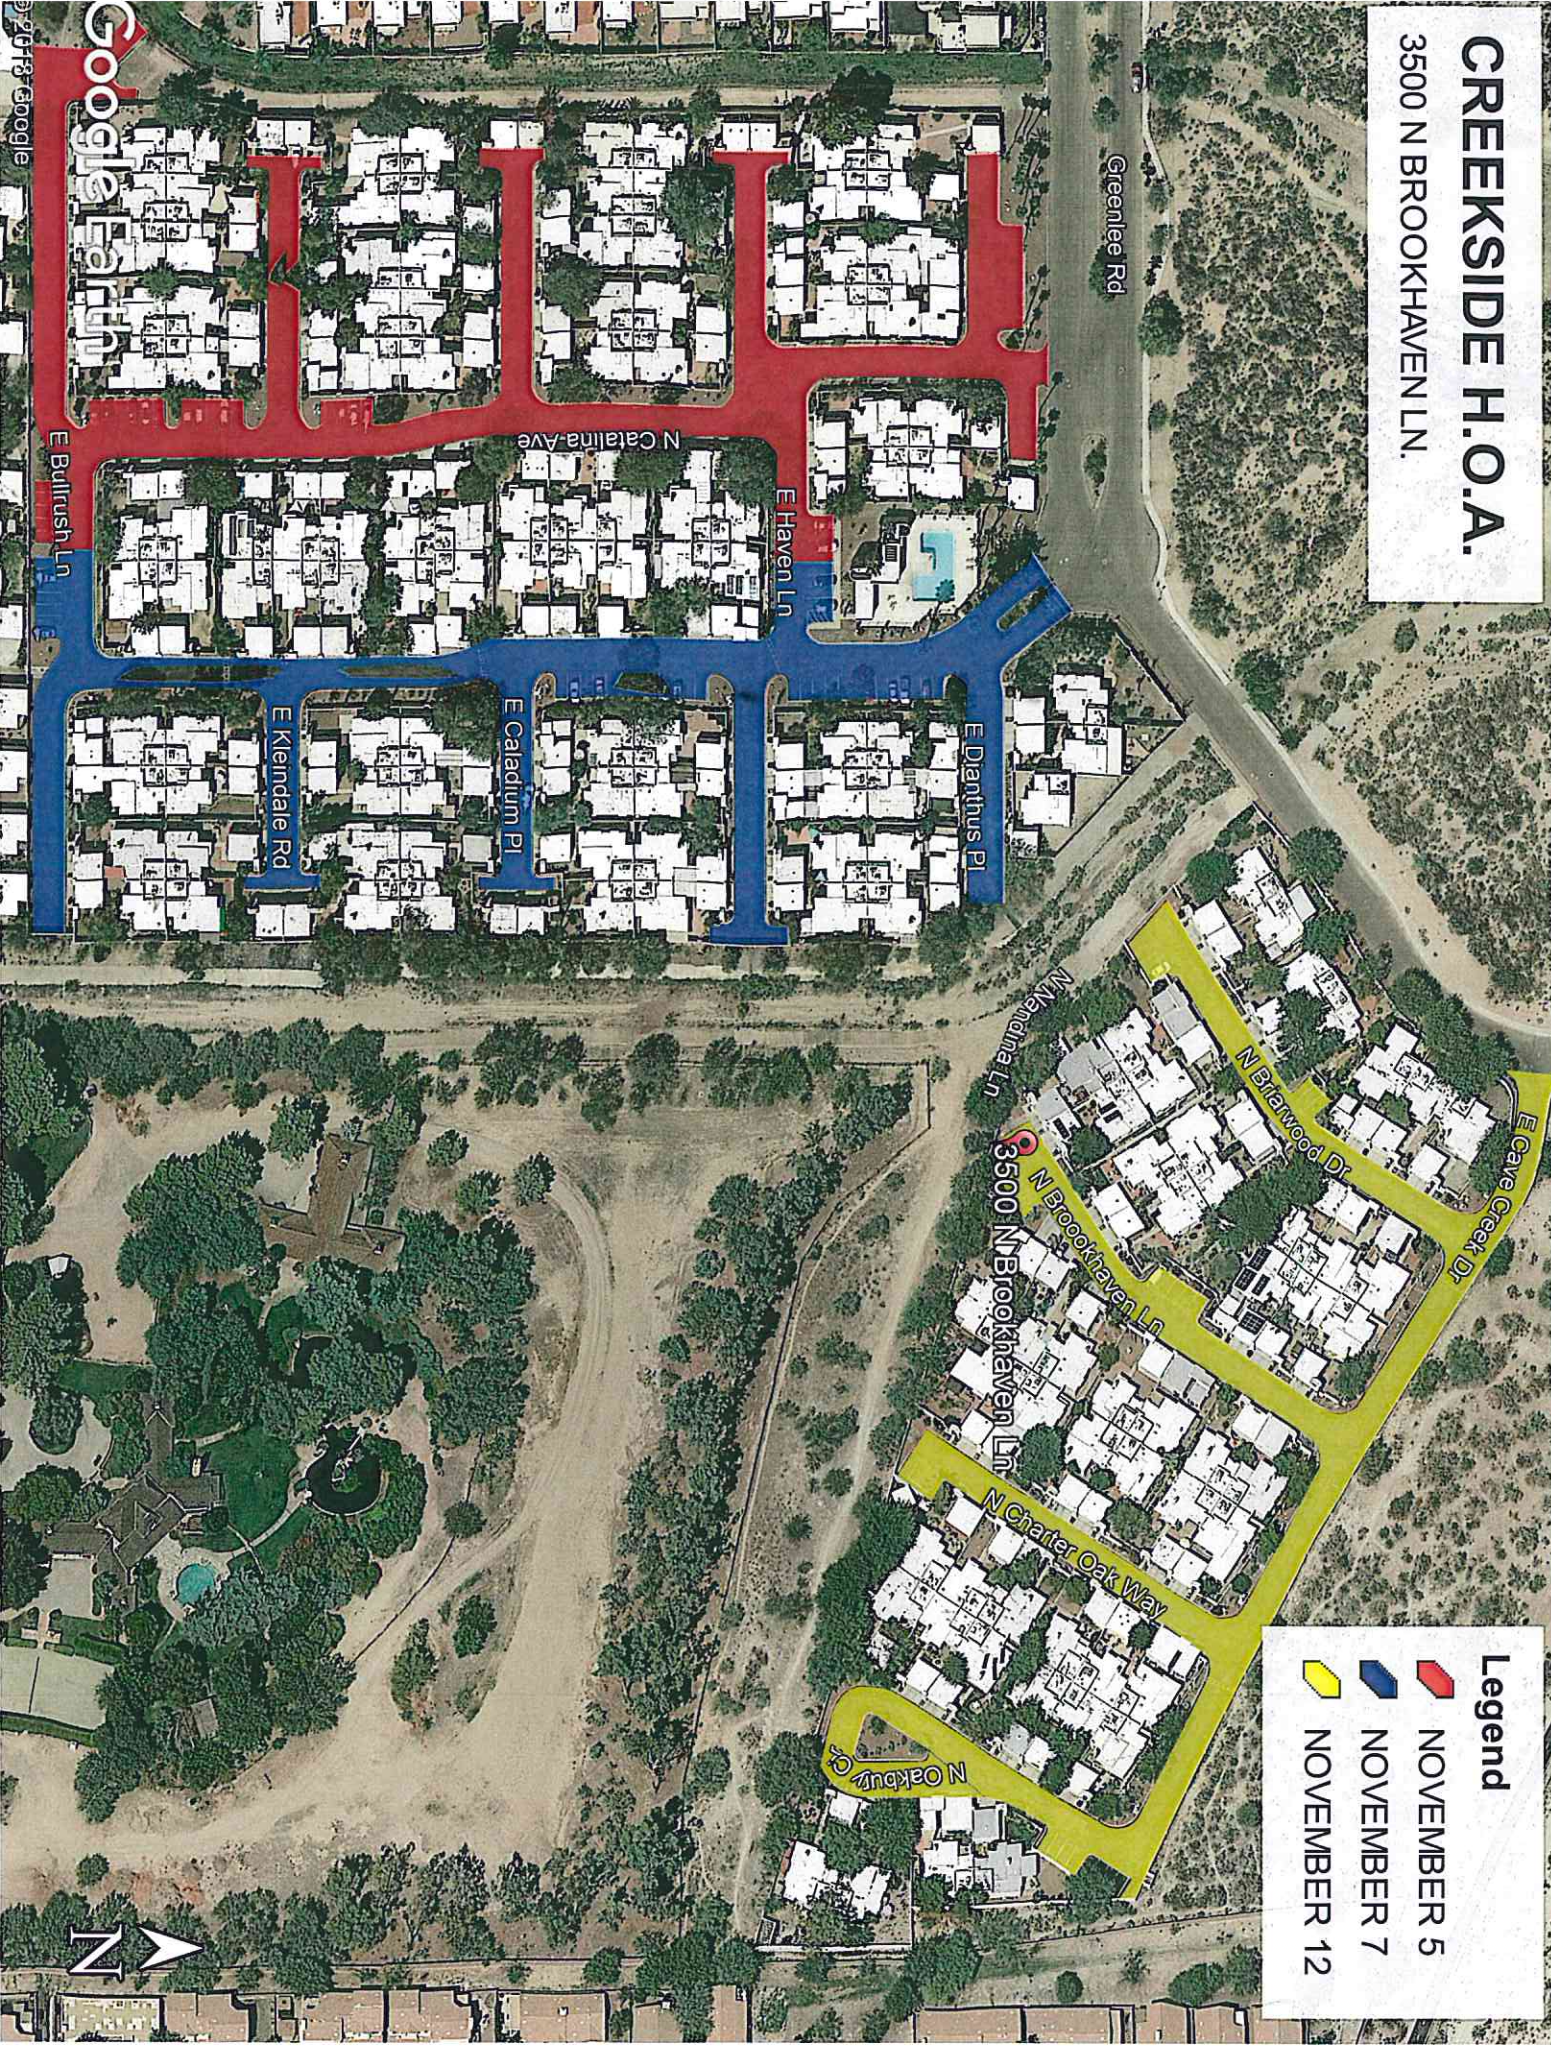

CREEKSIDE H.O.A.

3500 N BROOKHAVEN LN.

- Legend**
- NOVEMBER 5
 - NOVEMBER 7
 - NOVEMBER 12

© 2018 Google
Google Earth